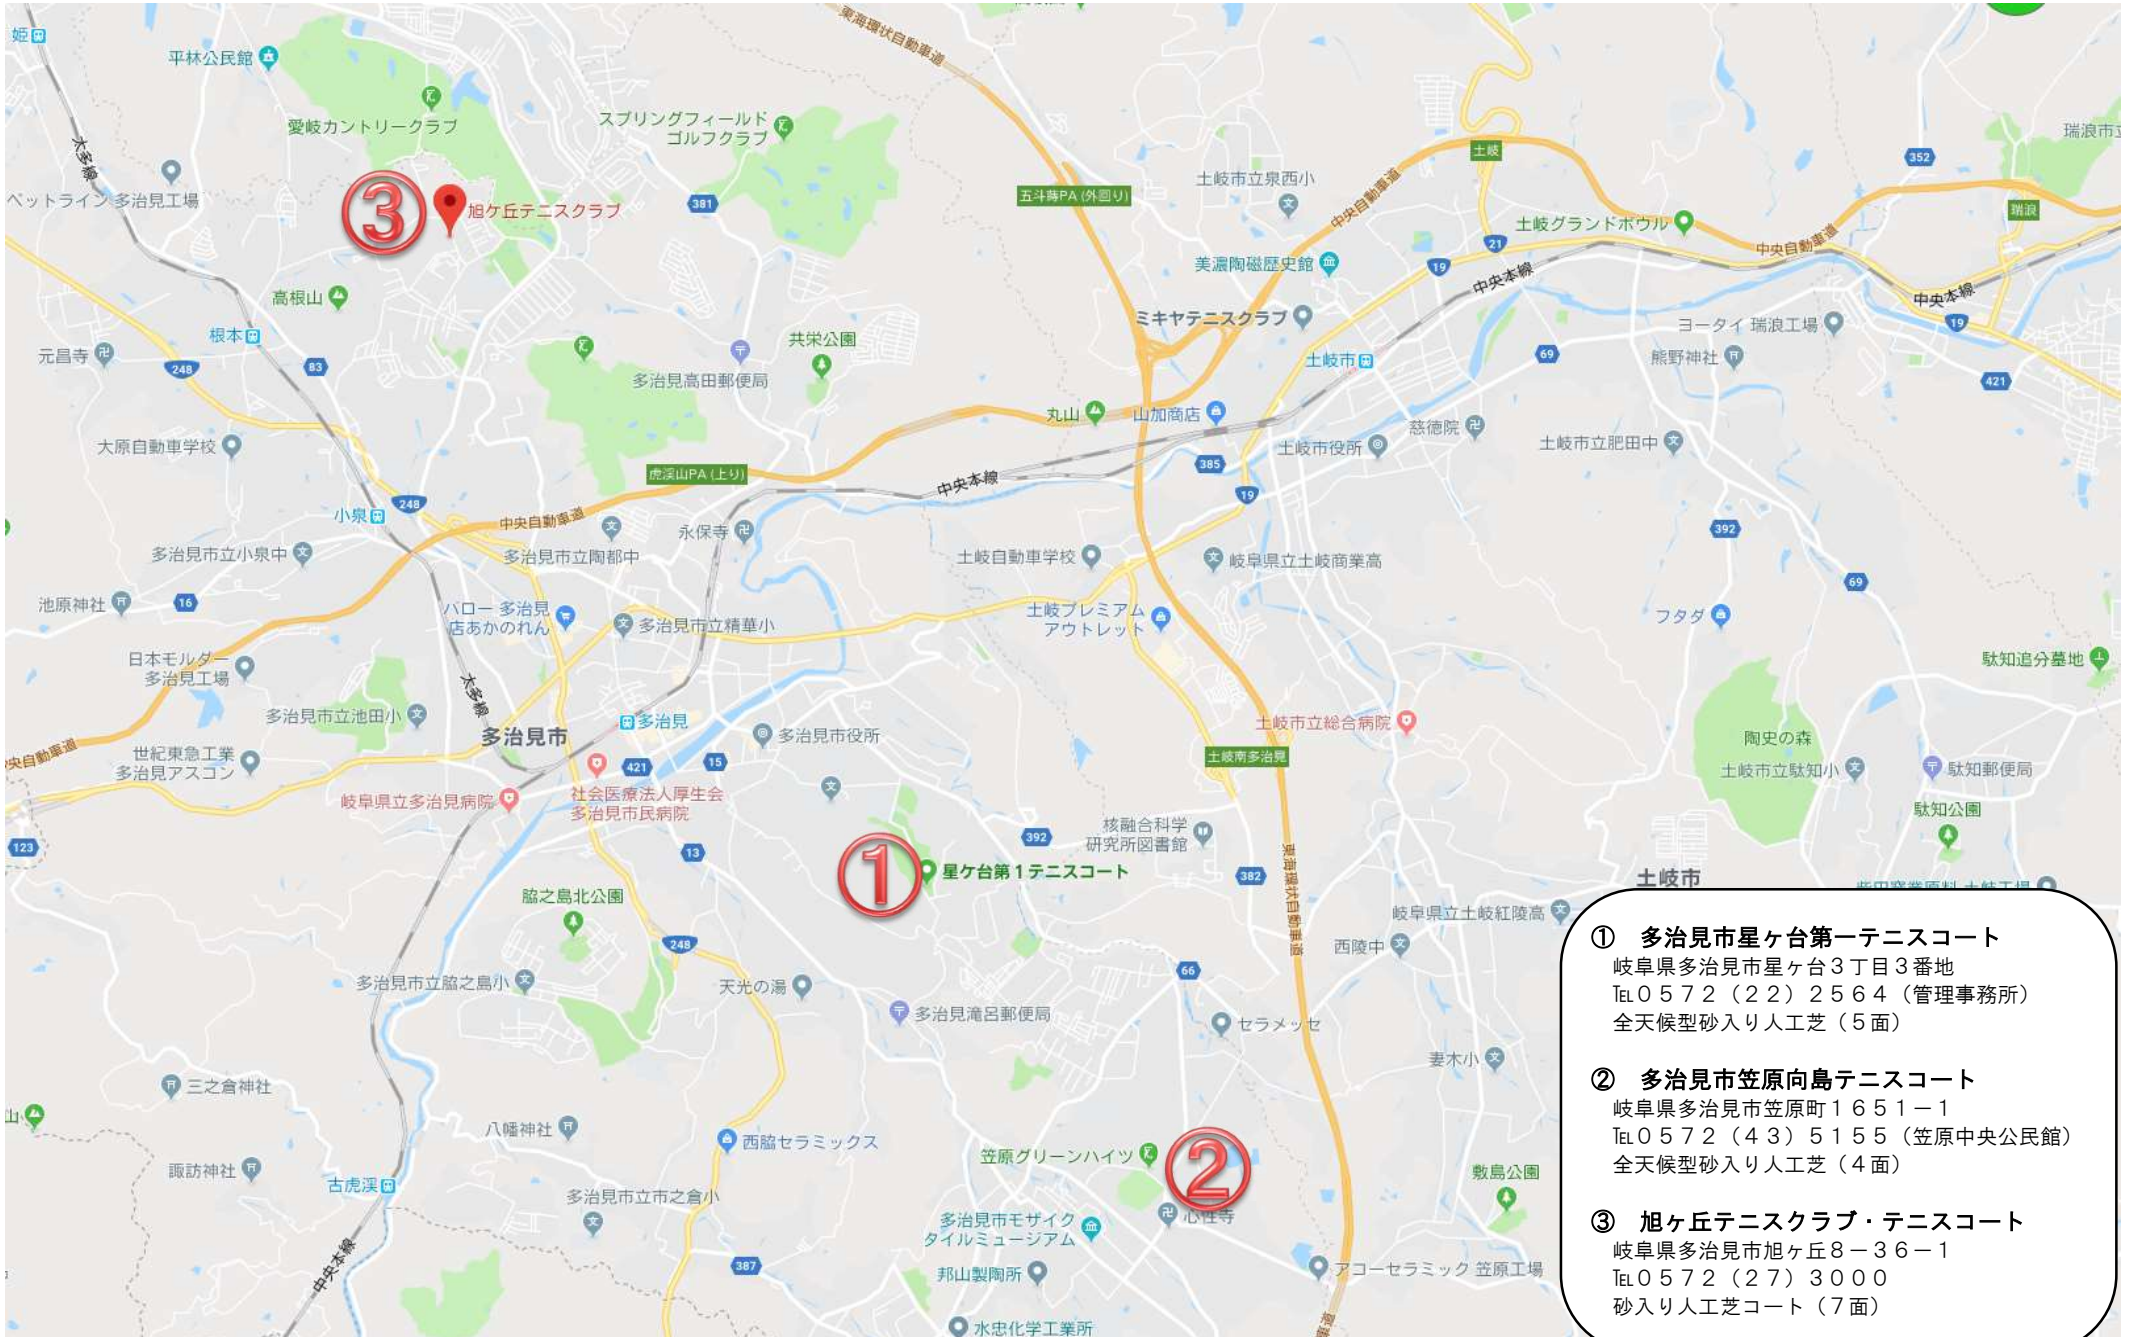

多治見市 試合会場の御案内

- ① 多治見市星ヶ台第一テニスコート
岐阜県多治見市星ヶ台3丁目3番地
TEL0572(22)2564(管理事務所)
全天候型砂入り人工芝(5面)
- ② 多治見市笠原向島テニスコート
岐阜県多治見市笠原町1651-1
TEL0572(43)5155(笠原中央公民館)
全天候型砂入り人工芝(4面)
- ③ 旭ヶ丘テニスクラブ・テニスコート
岐阜県多治見市旭ヶ丘8-36-1
TEL0572(27)3000
砂入り人工芝コート(7面)

男子シングルス・男子60シングルス 試合会場の御案内

瑞浪市民テニスコート

岐阜県瑞浪市明世町戸狩189-1