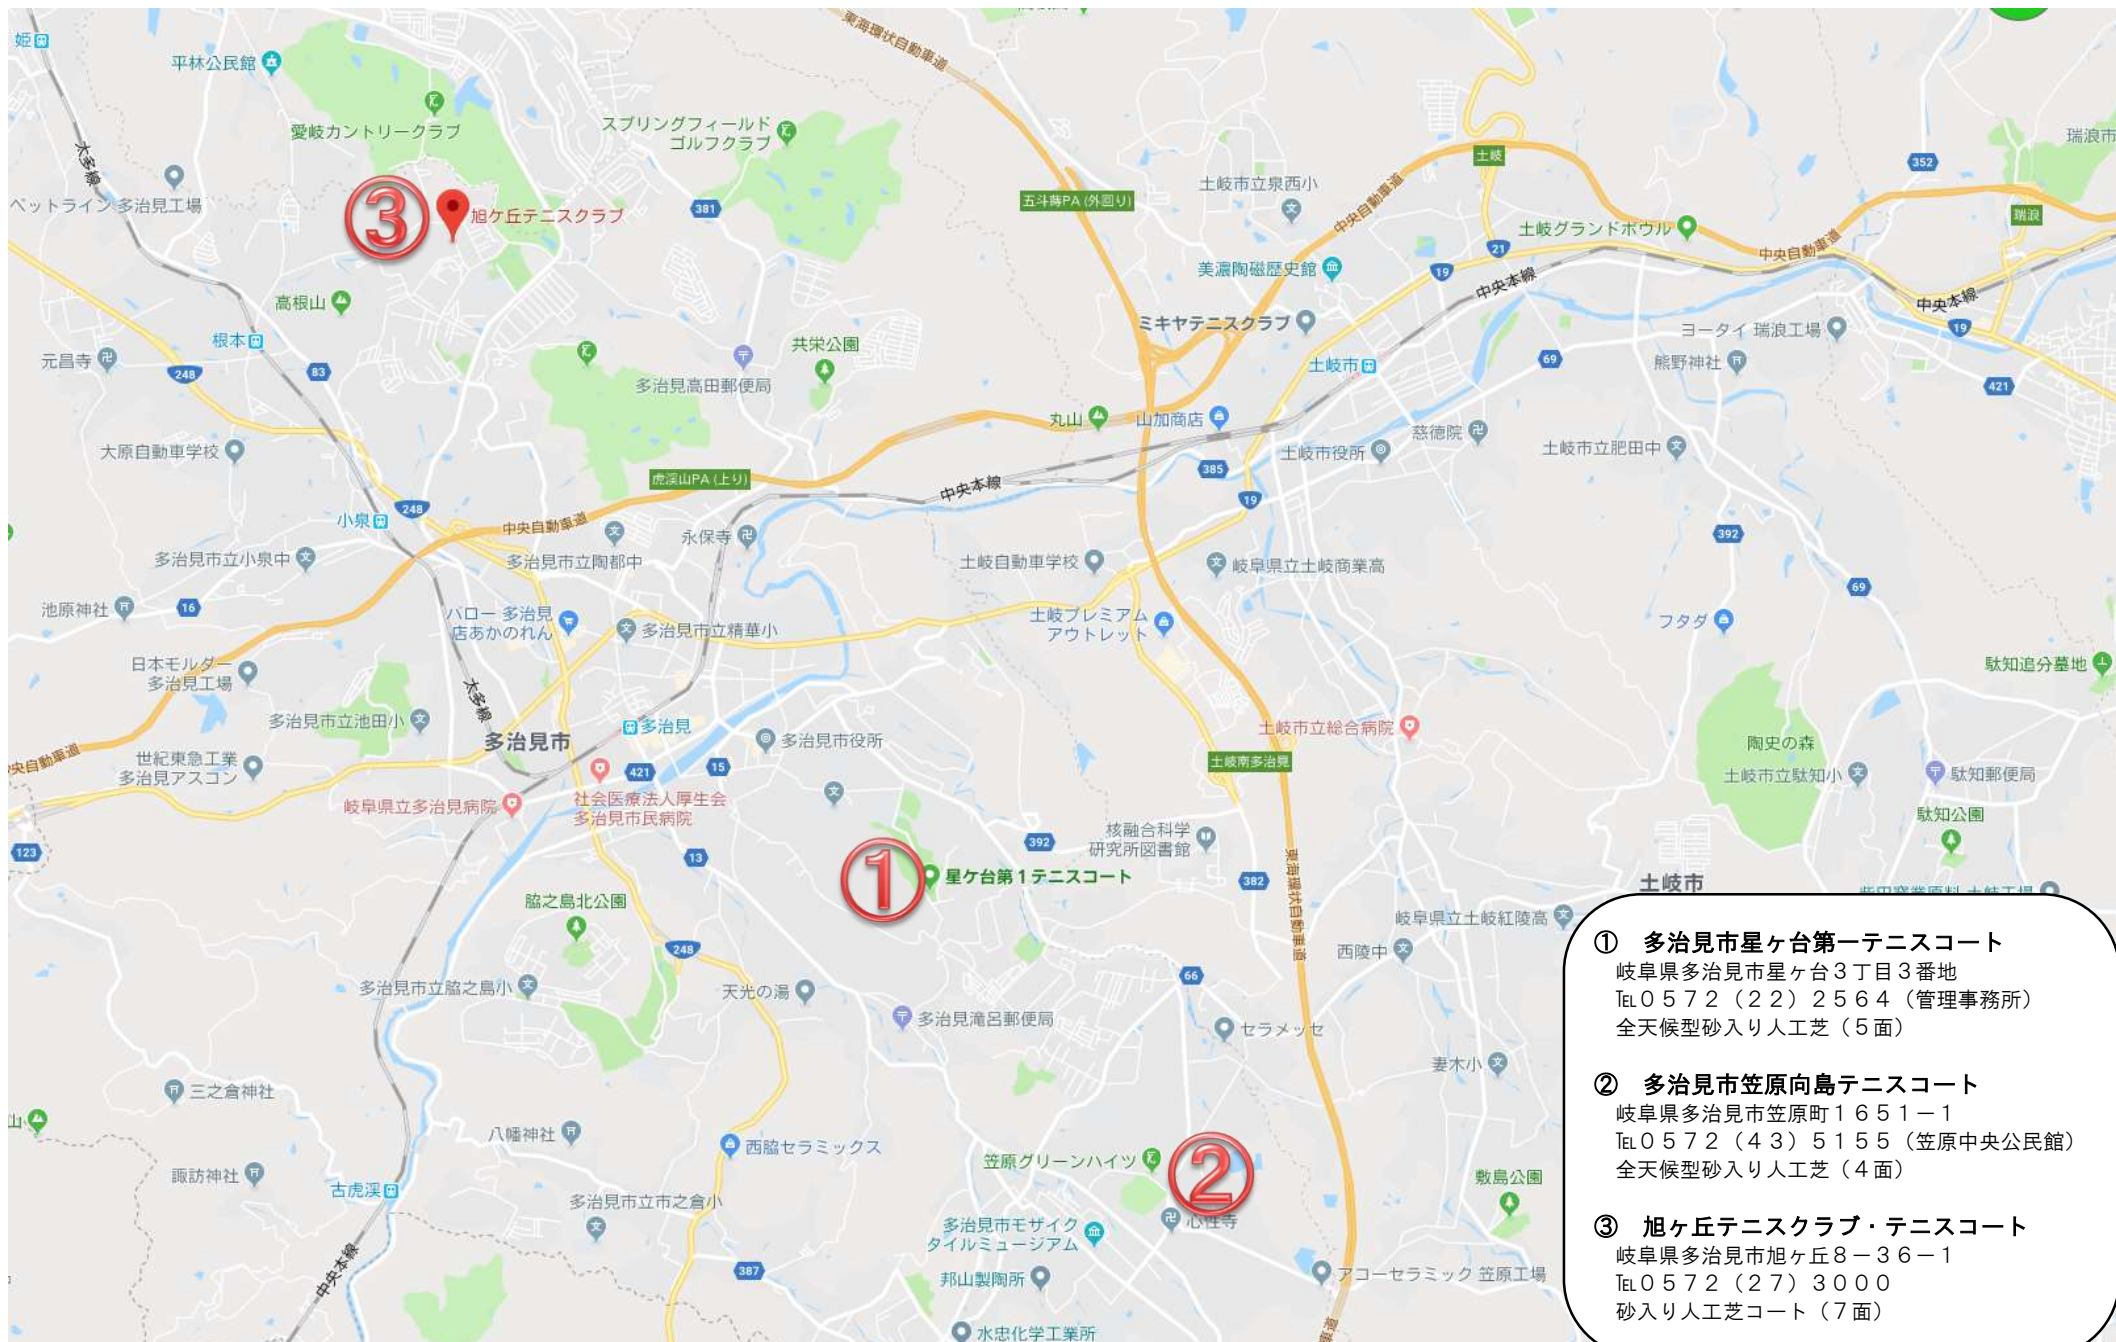

# 試合会場の御案内

- ① 多治見市星ヶ台第一テニスコート  
岐阜県多治見市星ヶ台3丁目3番地  
TEL0572(22)2564(管理事務所)  
全天候型砂入り人工芝(5面)
- ② 多治見市笠原向島テニスコート  
岐阜県多治見市笠原町1651-1  
TEL0572(43)5155(笠原中央公民館)  
全天候型砂入り人工芝(4面)
- ③ 旭ヶ丘テニスクラブ・テニスコート  
岐阜県多治見市旭ヶ丘8-36-1  
TEL0572(27)3000  
砂入り人工芝コート(7面)